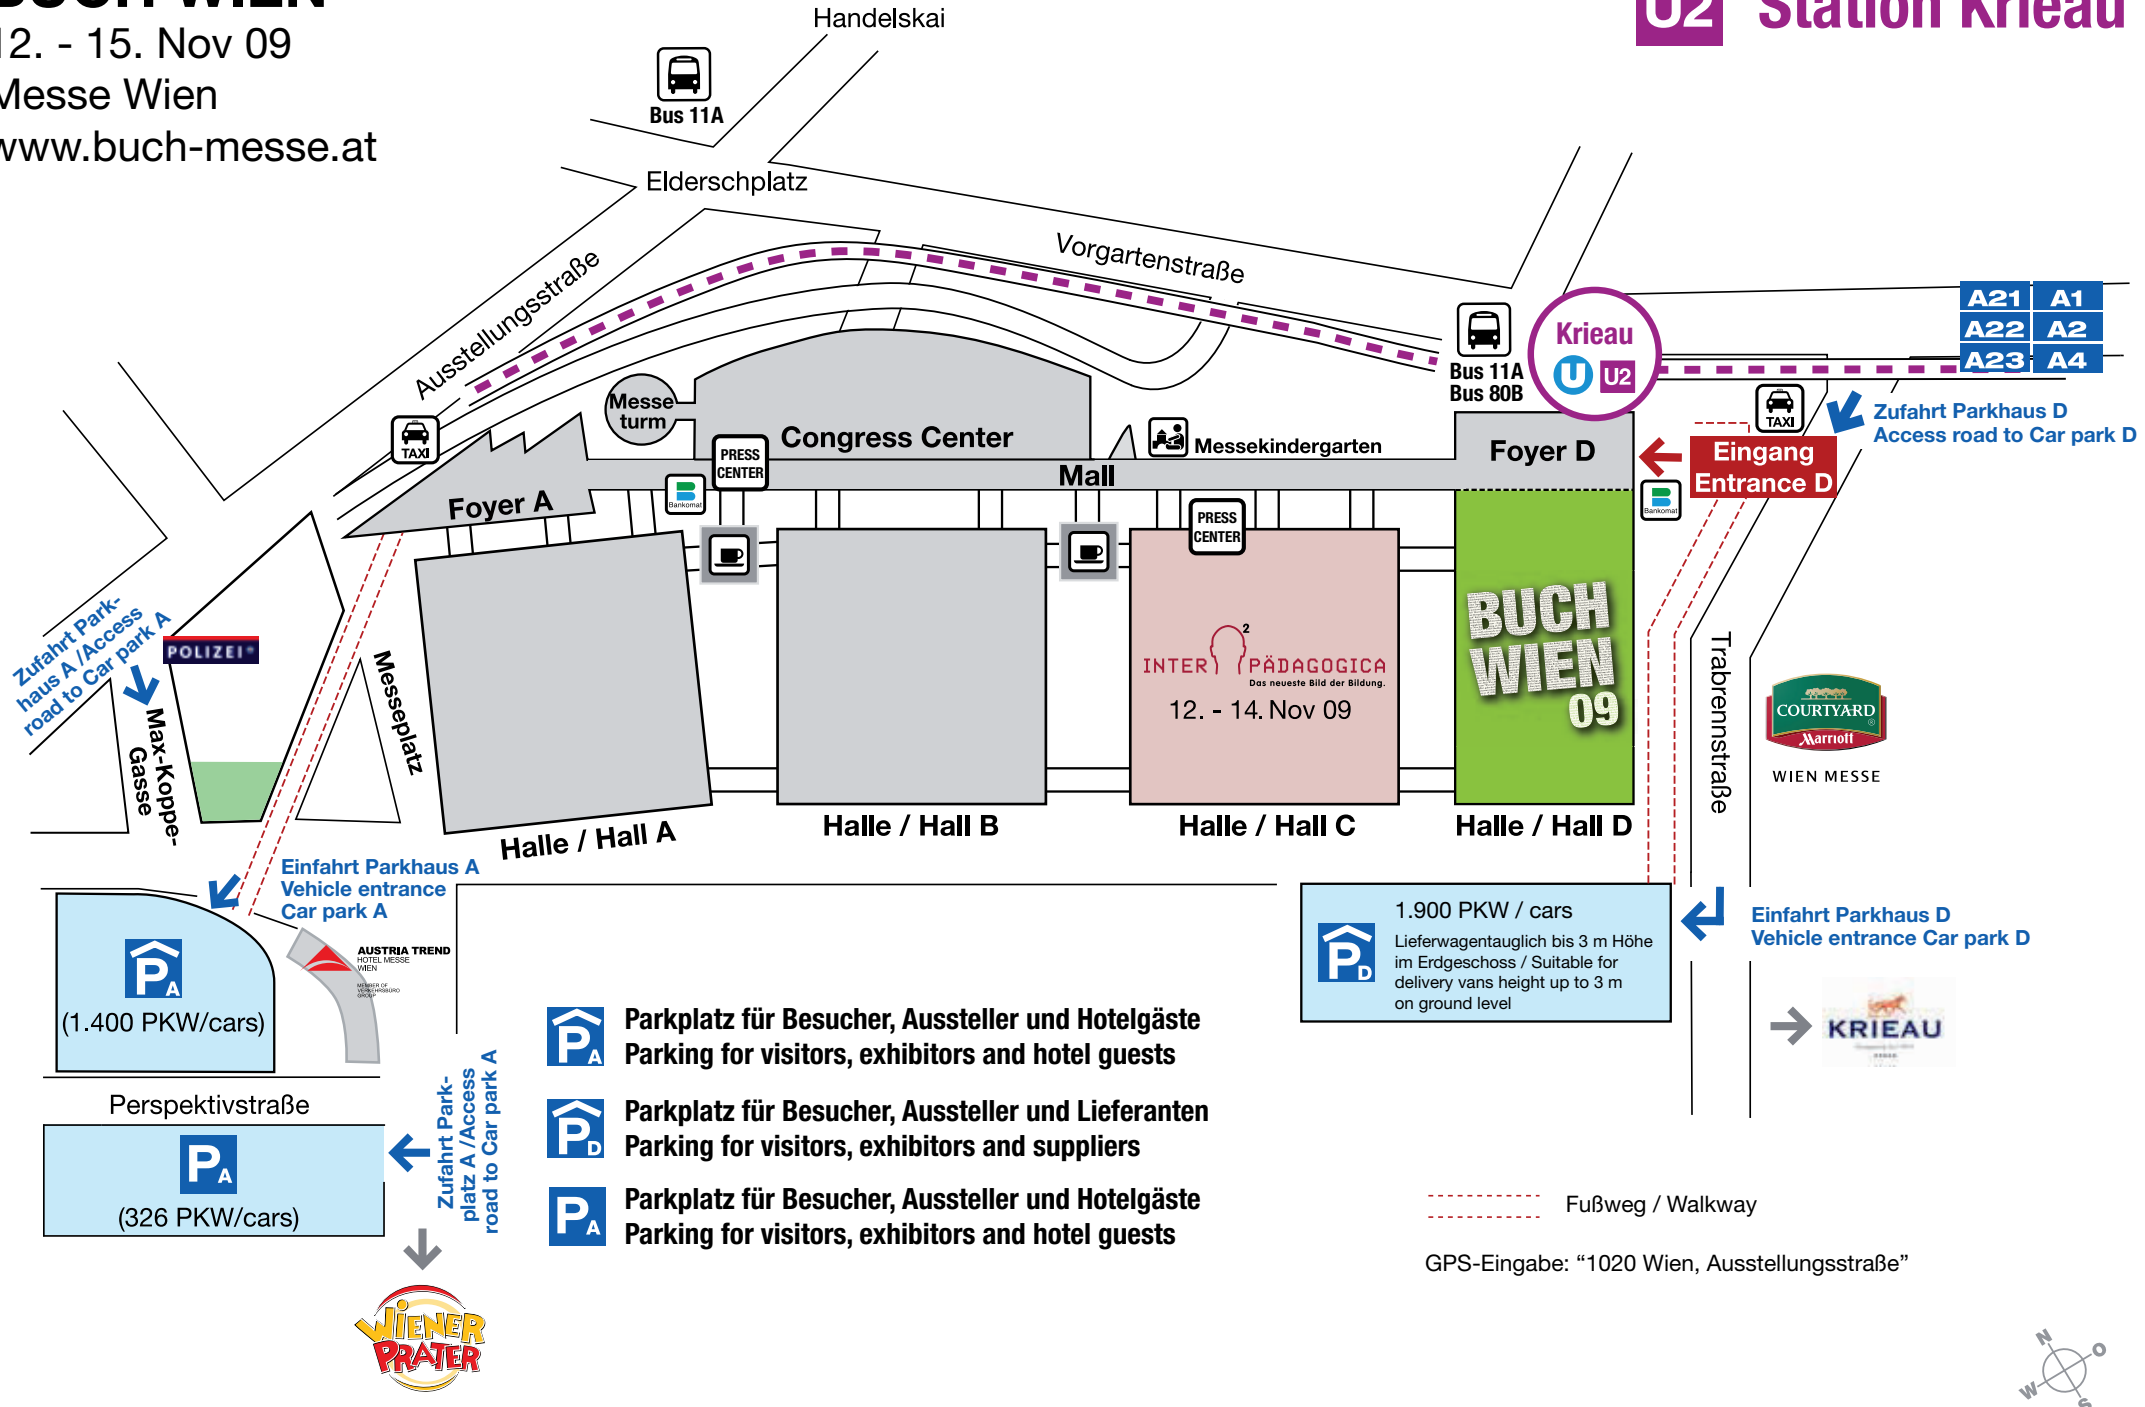

# BUCH WIEN

12. - 15. Nov 09

Messe Wien

www.buch-messe.at

**U2** Station Krieau

A21	A1
A22	A2
A23	A4

Zufahrt Parkhaus A / Access road to Car park A  
 ↓  
 Max-Koppe-Gasse

Zufahrt Parkhaus D / Access road to Car park D

**Einfahrt Parkhaus A / Vehicle entrance Car park A**

1.400 PKW/cars

AUSTRIA TREND HOTEL MESSE WIEN

1.900 PKW / cars  
 Lieferwagentauglich bis 3 m Höhe im Erdgeschoss / Suitable for delivery vans height up to 3 m on ground level

**Einfahrt Parkhaus D / Vehicle entrance Car park D**

- Parkplatz für Besucher, Aussteller und Hotelgäste**  
 Parking for visitors, exhibitors and hotel guests
- Parkplatz für Besucher, Aussteller und Lieferanten**  
 Parking for visitors, exhibitors and suppliers
- Parkplatz für Besucher, Aussteller und Hotelgäste**  
 Parking for visitors, exhibitors and hotel guests

--- Fußweg / Walkway

GPS-Eingabe: "1020 Wien, Ausstellungsstraße"